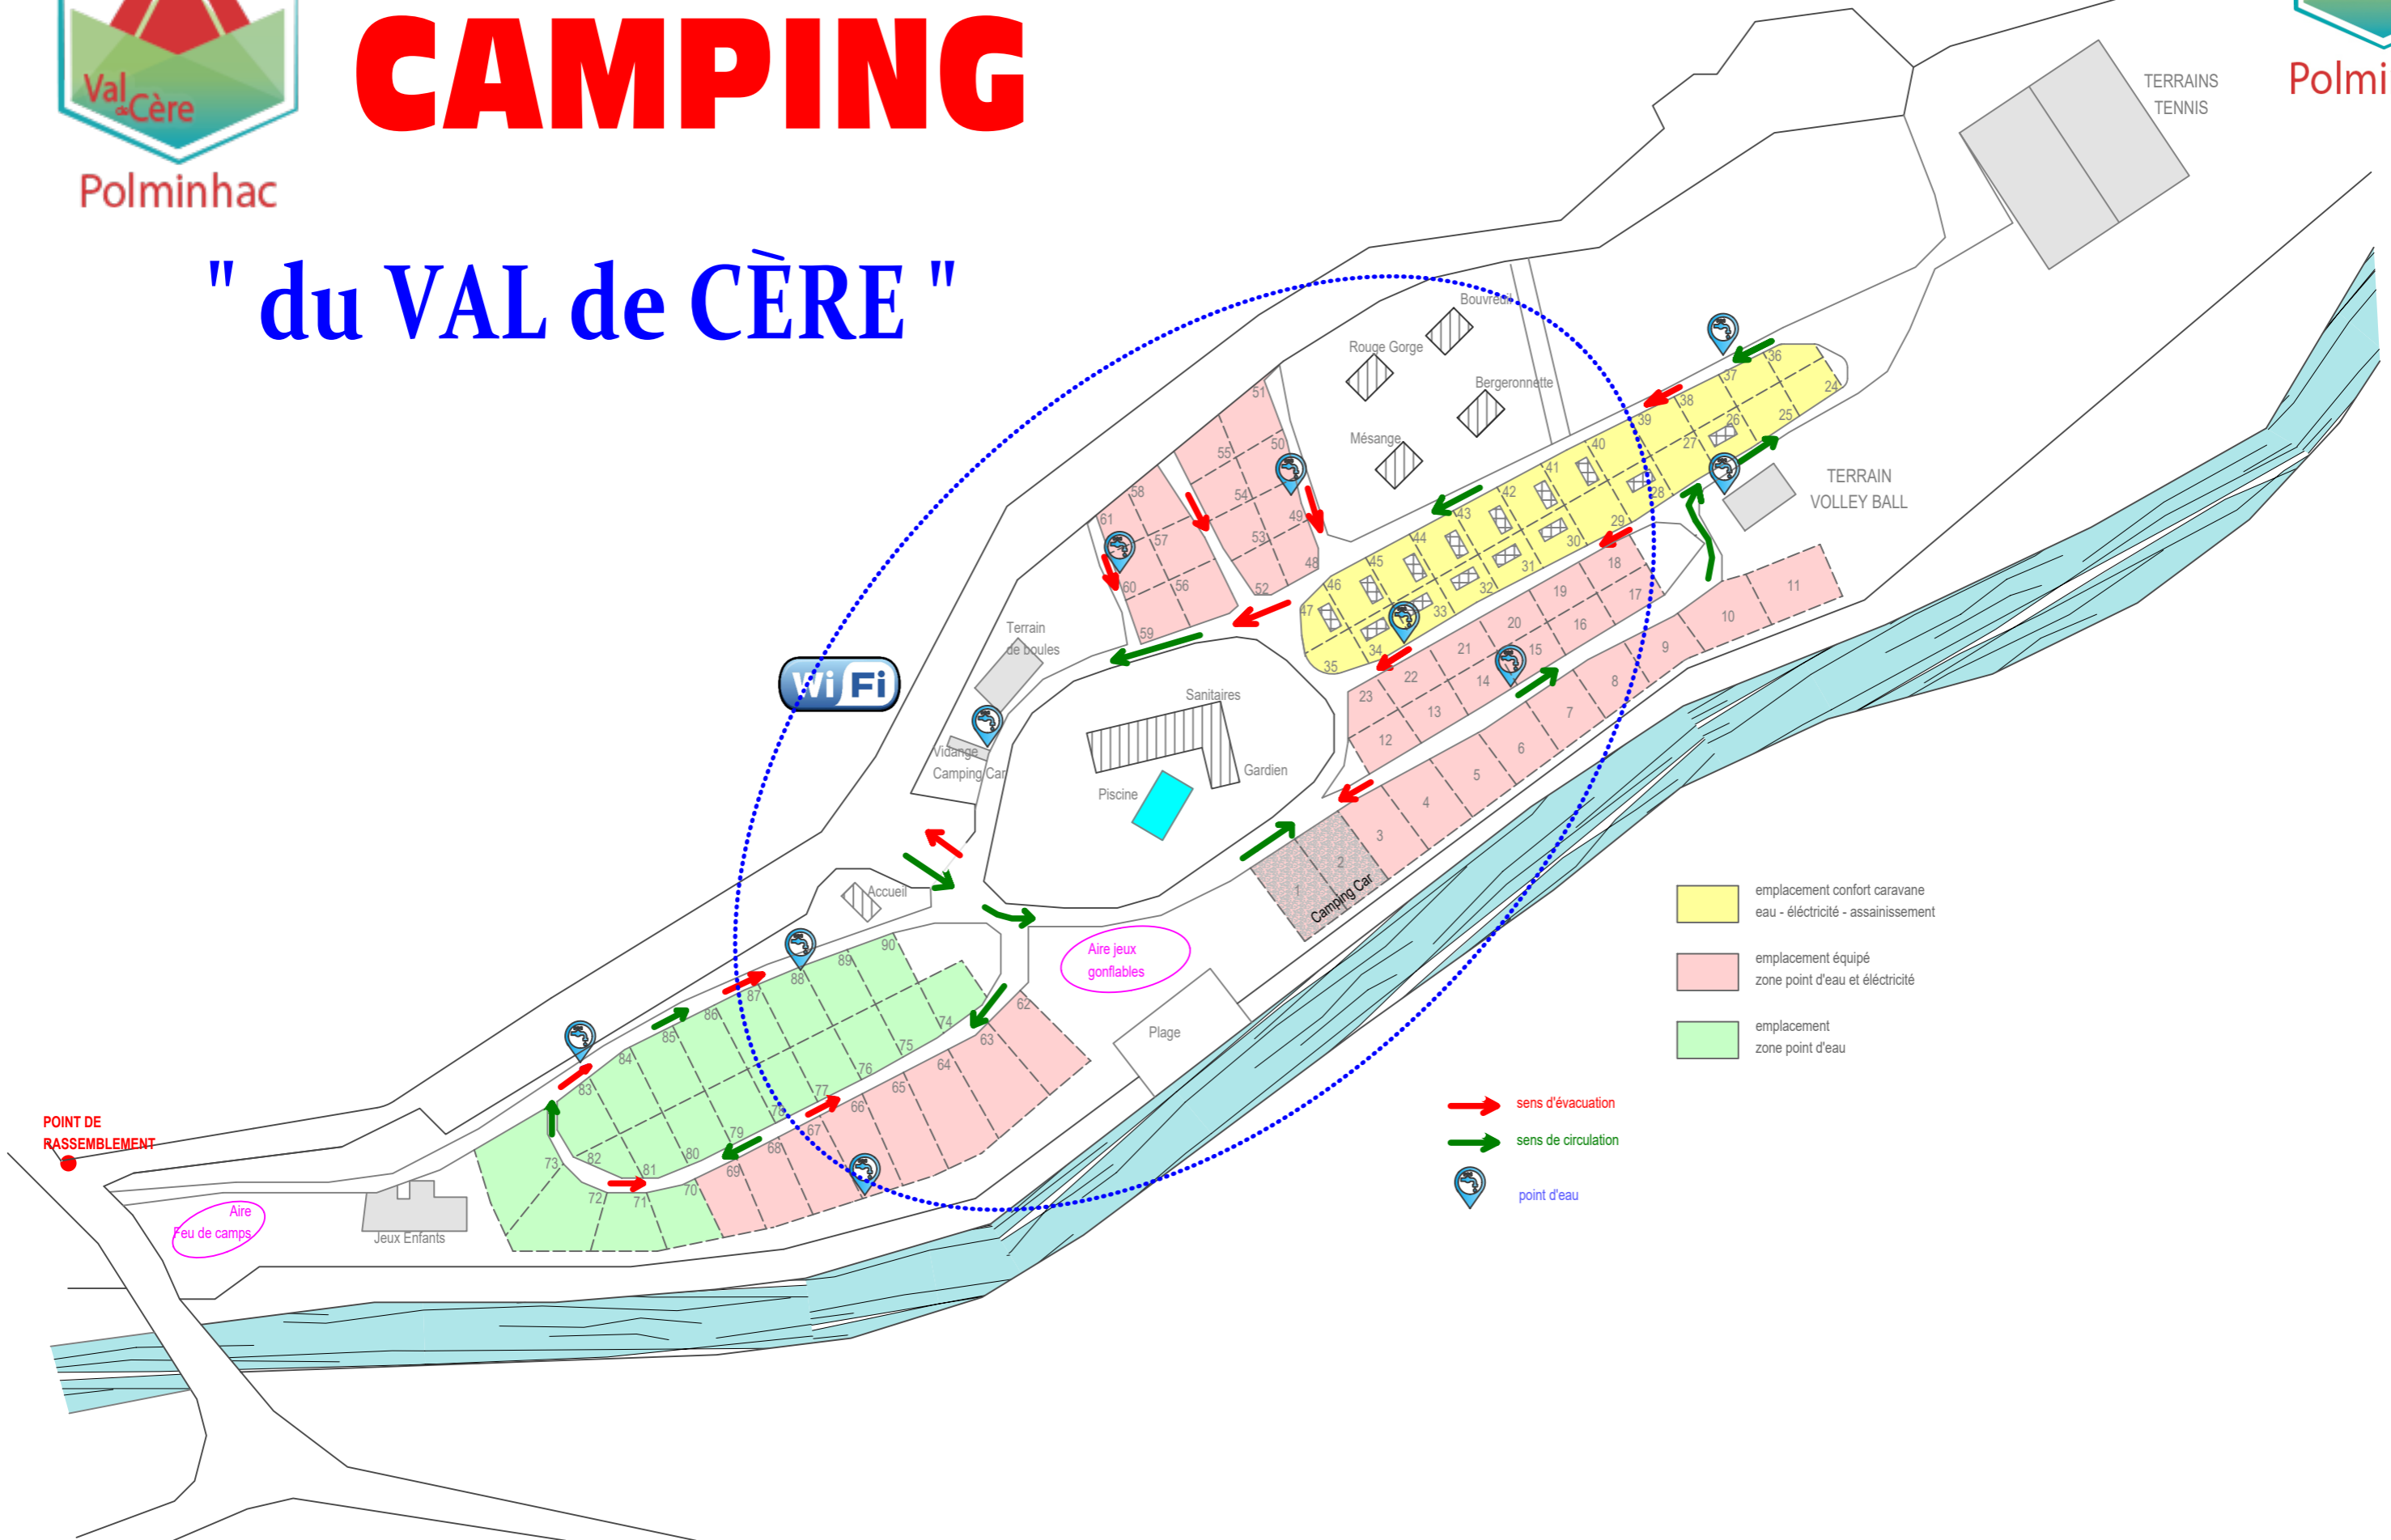

Commune de Polminhac

CAMPING

" du VAL de CÈRE "

WiFi

POINT DE RASSEMBLEMENT

Aire Feu de camps

Jeux Enfants

Aire jeux gonflables

Plage

Sanitaires

Piscine

Gardien

Vidange Camping Car

Terrain de boules

Camping Car

Mésange

Bergeronnette

Rouge Gorge

Bouvreuil

TERRAIN VOLLEY BALL

TERRAINS TENNIS

- emplacement confort caravane eau - électricité - assainissement
- emplacement équipé zone point d'eau et électricité
- emplacement zone point d'eau

- sens d'évacuation
- sens de circulation
- point d'eau