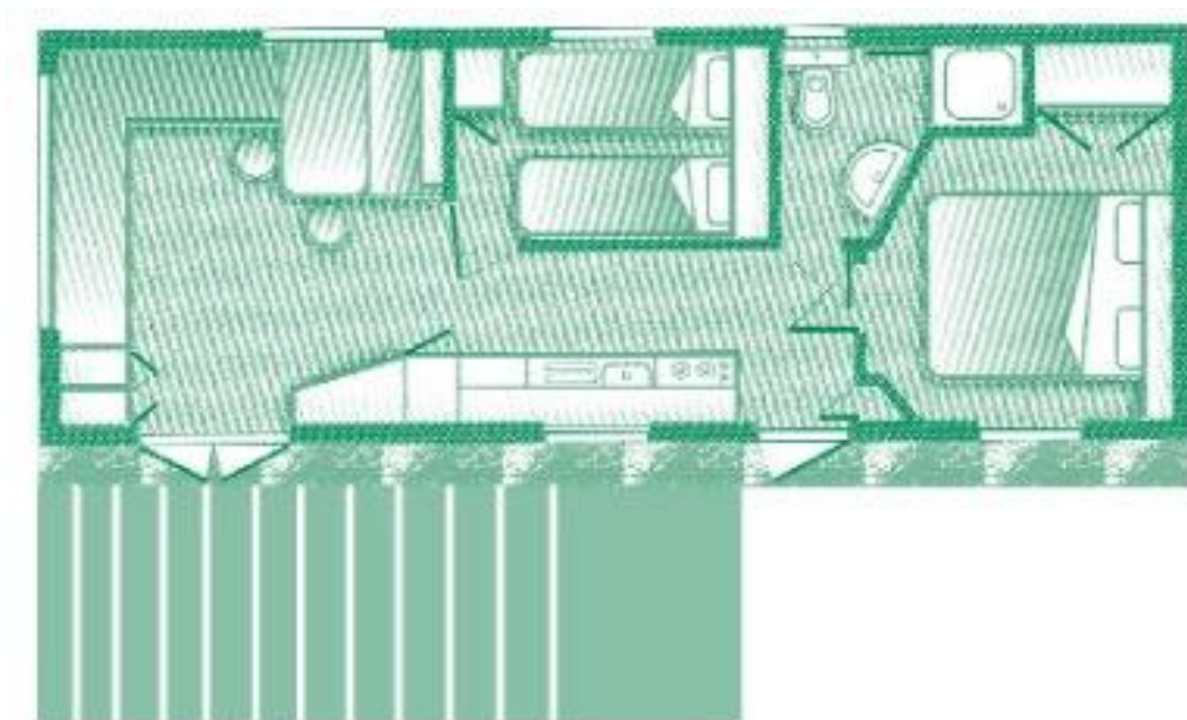

## PLAN GENERAL DES MOBIL-HOMES DU CAMPING DU VAL DE CERE

### Equipement Mobil-home

Séjour avec banquette-lit pour 2 personnes, table + tabourets, rangements

Coin-cuisine : plaques électriques, réfrigérateur, évier, rangements, four micro-ondes, cafetière, vaisselle complète et batterie de cuisine